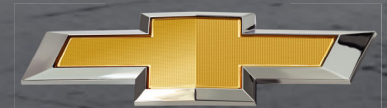

Fotografías referenciales.

GARANTIA DE
100.000 KMS.
ó **5 AÑOS**

www.chevrolet.com.pe

CHEVROLET