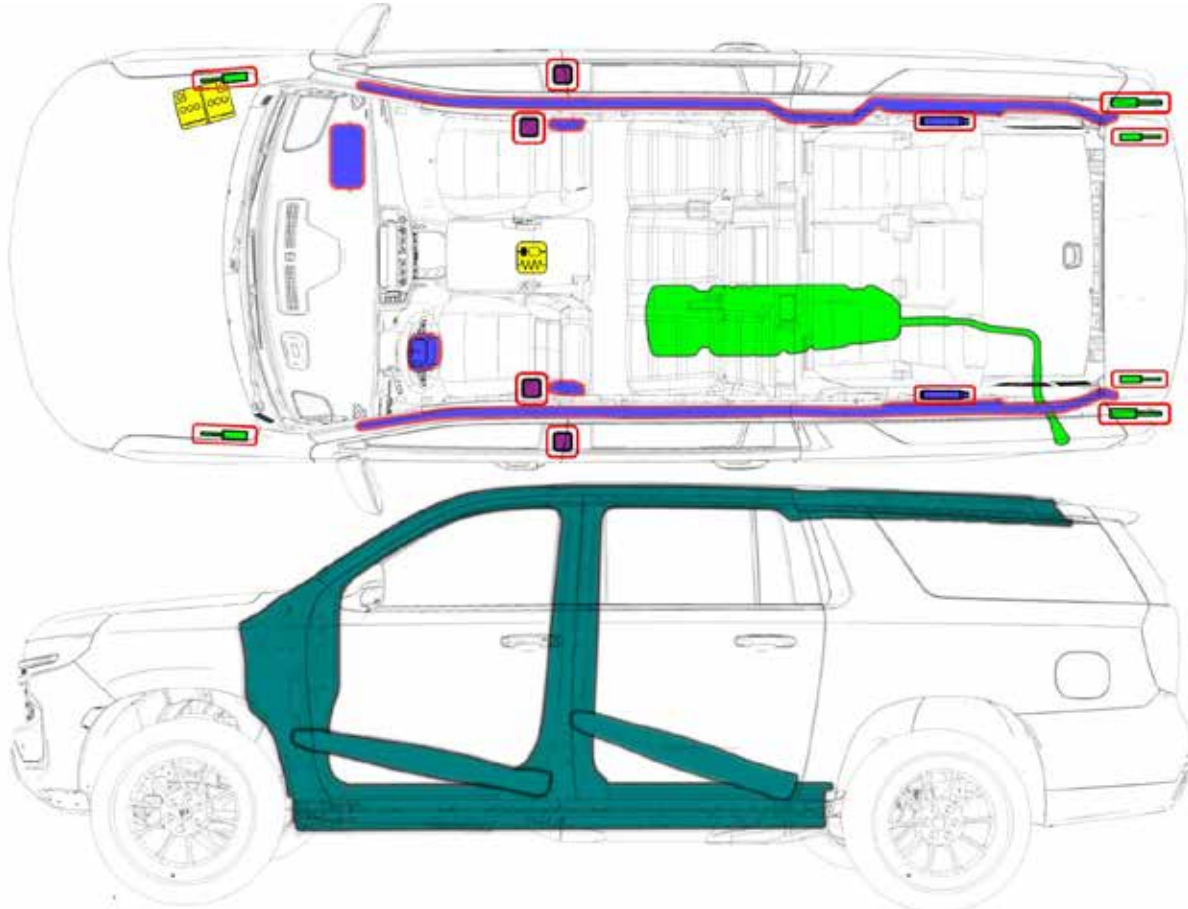

CHEVROLET SUBURBAN

Gas

	Bolsa de aire		Generador de gas		Pretensor de cinturón de seguridad		Unidad de control SRS		Protección de peatón activa
	Protección automática de volcadura		Puntal neumático / Resorte precargado		Refuerzos estructurales		Zona que requiere atención especial		
	Baja tensión de batería		Ultra capacitor, bajo voltaje		Tanque de combustible		Tanque de gas		Válvula de seguridad
	Paquete de batería de alto voltaje		Cable / componente de energía de alto voltaje		Desconexión de alto voltaje		Caja de fusibles para desactivar alto voltaje		Ultra capacitor, alto voltaje